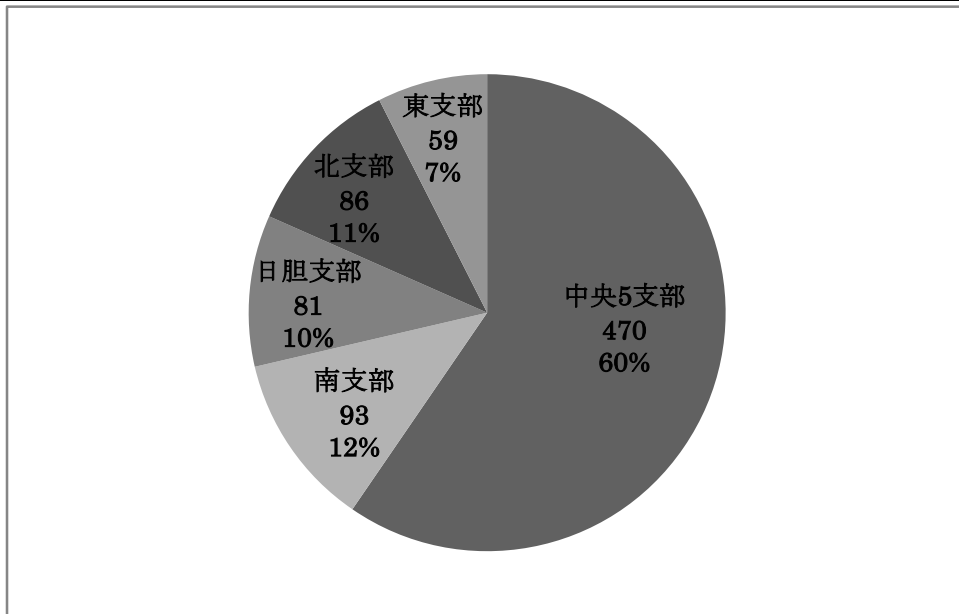

#### ②勤務先種別

勤務先種別は、会員69.8%が病院及び診療所となっている。

	男性	女性	計
病院・診療所	336	215	551
老人保健施設	36	37	73
地域包括支援センター	7	10	17
居宅介護支援事業所	16	13	29
教育機関	7	2	9
施設	21	35	56
行政	1	3	4
自宅会員	40	10	50
計	464	325	789

### ③支部別

支部別の会員数を示す。59.6%が中央5支部に所属している。

	中央 A	中央 B	中央 C	中央 D	中央 E	南	日胆	北	東	計
男性	24	43	30	31	35	50	45	38	29	325
女性	46	76	71	50	64	43	36	48	30	464
計	70	119	101	81	99	93	81	86	59	789