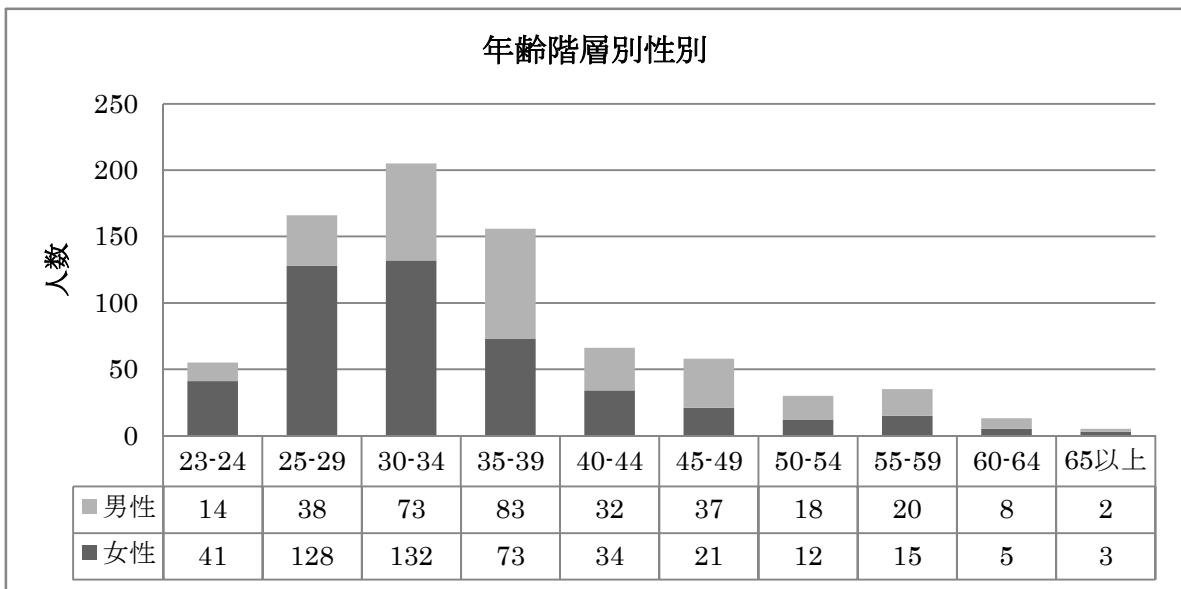

##### ①性別・年齢

年代別では、20歳代が最多値となっている。

中央値は27.0歳、平均値28.5歳、標準偏差は5.8歳であった。

##### ②勤務先種別

勤務先種別は、病院・診療所が119名(84.4%)、介護老人保健施設が22名(15.6%)となっている。

### (3) 正会員+准会員 (N=789)

#### ①性別・年齢

年代別では、30歳代が最多値となっている。

中央値は34.0歳、平均値35.9歳、標準偏差は9.7歳であった。