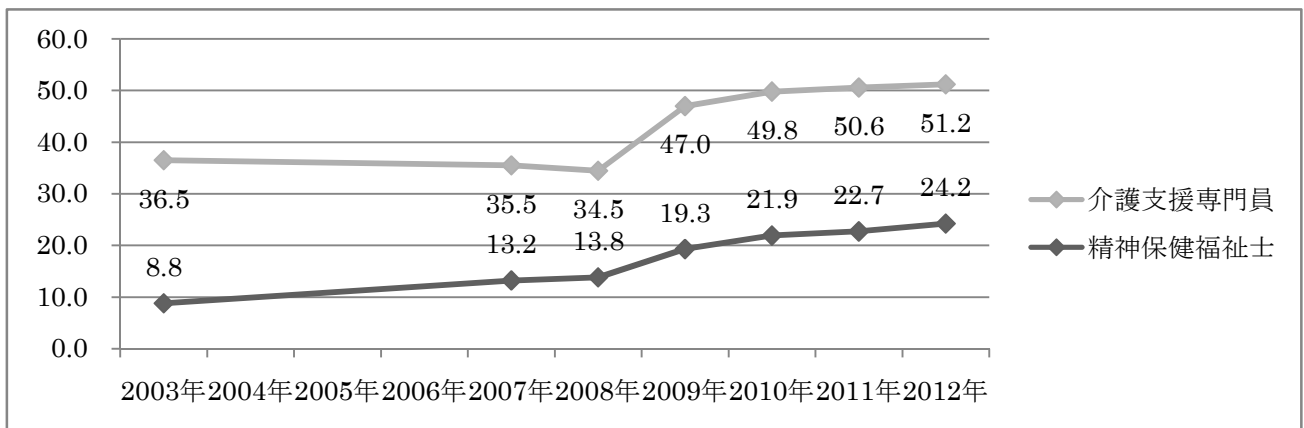

(2) 精神保健福祉士、介護支援専門員

精神保健福祉士は24.2%（191名）、介護支援専門員は51.2%（404名）が取得している。