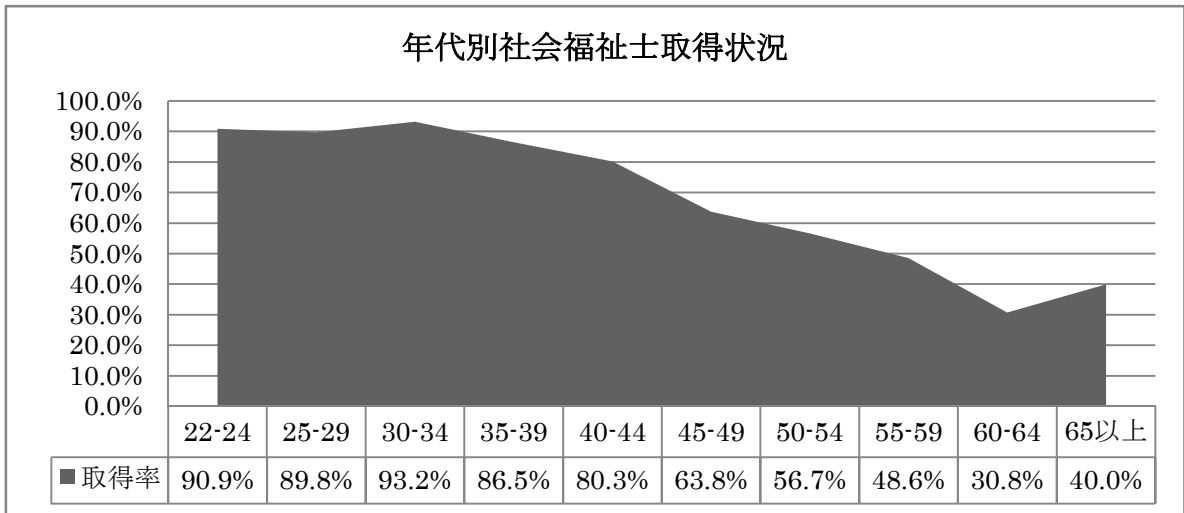

### (1) 社会福祉士

#### ①社会福祉士取得状況

社会福祉士は、83.0%が取得している。

	人数			割合		
	男性	女性	計	男性	女性	計
取得	245	410	655	75.4	88.4	83.0
未取得	80	54	134	24.6	11.6	17.0
計	325	464	789	100	100	100

### ②年齢別社会福祉士取得状況

社会福祉士の取得率を年代別にみると、20歳代では90.0%、30歳代では90.3%の取得率である。また、40歳代以降の会員の中には、就職してから受験資格取得したと考えられるが、40歳代で72.6%、50歳代で52.3%、60歳以上で33.3%の取得率である。