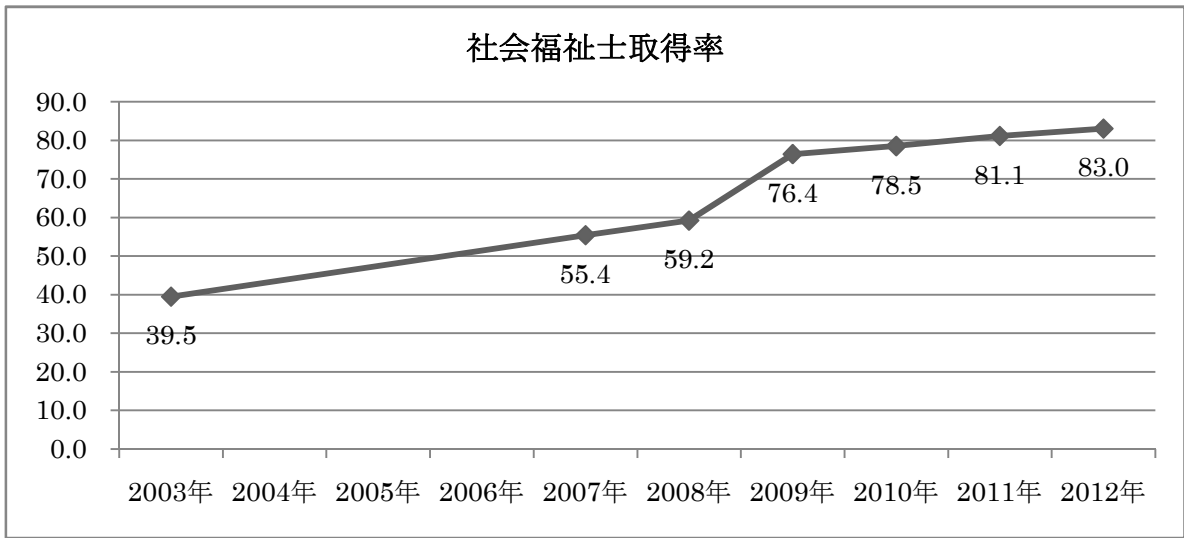

②年齢別社会福祉士取得状況

社会福祉士の取得率を年代別にみると、20歳代では90.0%、30歳代では90.3%の取得率である。また、40歳代以降の会員の中には、就職してから受験資格取得したと考えられるが、40歳代で72.6%、50歳代で52.3%、60歳以上で33.3%の取得率である。

③病院・診療所勤務の会員の社会福祉士資格取得状況

「病院・診療所」勤務者551名中、「社会福祉士」資格取得者は476名（86.4%）である。会員区分別では正会員432名中、「社会福祉士」資格取得者は373名（86.3%）、准会員119名中、「社会福祉士」資格取得者は103名（86.6%）である。

(2) 精神保健福祉士、介護支援専門員

精神保健福祉士は24.2%（191名）、介護支援専門員は51.2%（404名）が取得している。