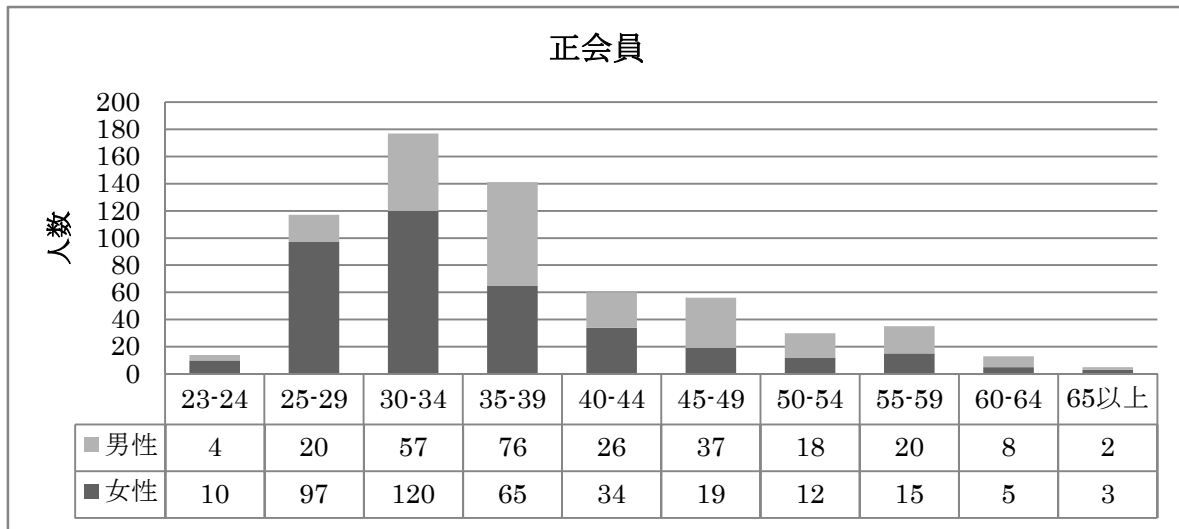

## 「会員調査報告」(2012年9月現在)

### 1. 全対象者 (n=789) の内訳

2012年9月23日(第2回常任理事会)現在の正会員数である648名と准会員数141名の合計789名の現状について報告する。

#### (1) 正会員 (n=648)

##### ①性別・年齢

年代別では、30歳代が最多値となっている。

中央値は35.0歳、平均値37.5歳、標準偏差は9.7歳であった。