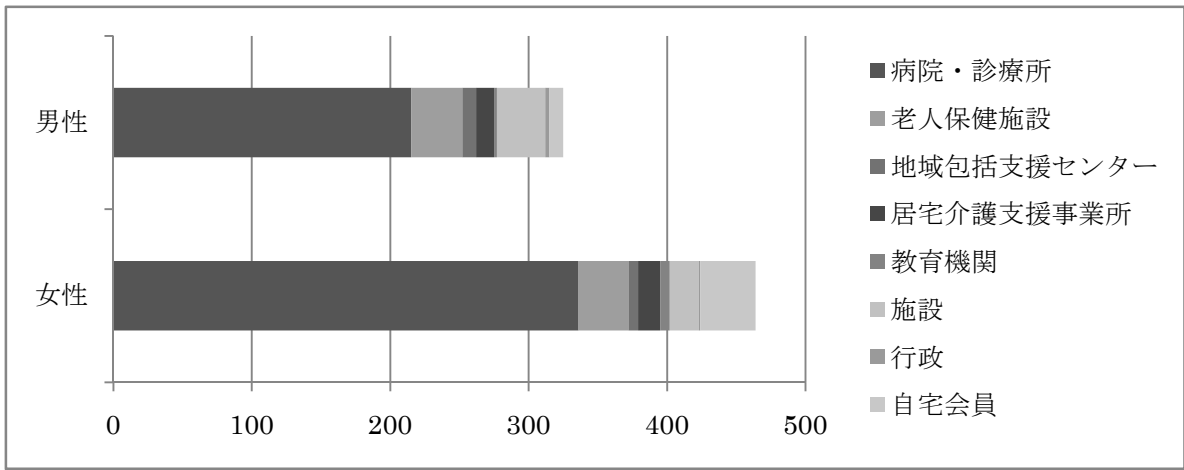

#### ①性別・年齢

年代別では、30歳代が最多値となっている。

中央値は34.0歳、平均値35.9歳、標準偏差は9.7歳であった。

#### ②勤務先種別

勤務先種別は、会員69.8%が病院及び診療所となっている。

	男性	女性	計
病院・診療所	336	215	551
老人保健施設	36	37	73
地域包括支援センター	7	10	17
居宅介護支援事業所	16	13	29
教育機関	7	2	9
施設	21	35	56
行政	1	3	4
自宅会員	40	10	50
計	464	325	789