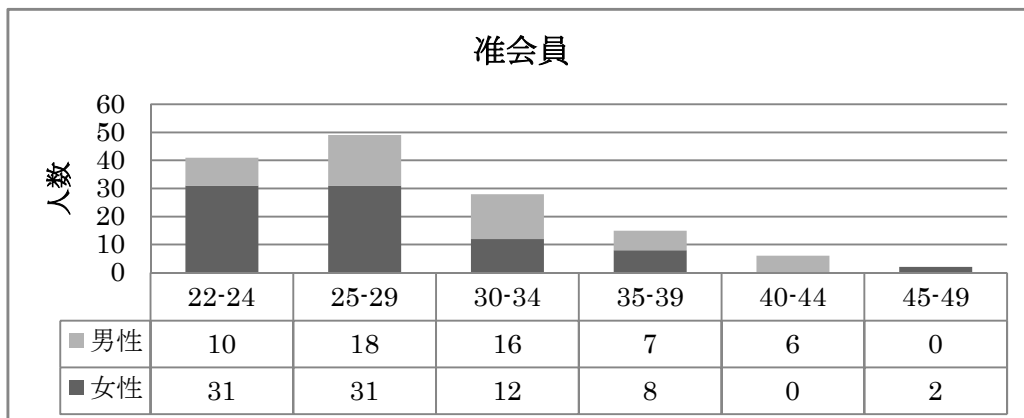

##### ①性別・年齢

年代別では、30歳代が最多値となっている。

中央値は35.0歳、平均値37.5歳、標準偏差は9.7歳であった。

##### ②勤務先種別

勤務先種別は、病院・診療所が432名(66.6%)、介護老人保健施設が51名(7.9%)、居宅介護支援事業所が29名(4.5%)、地域包括支援センターが17名(2.6%)、自宅会員が51名(7.9%)となっている。

#### (2) 准会員 (n=141)

##### ①性別・年齢

年代別では、20歳代が最多値となっている。

中央値は27.0歳、平均値28.5歳、標準偏差は5.8歳であった。